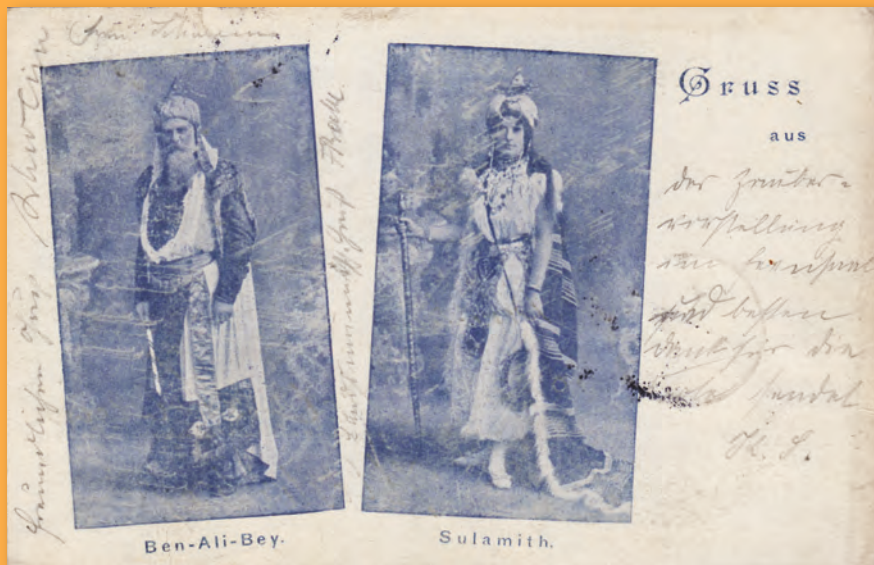

Kat. Nr. 19

Kat. Nr. 20

Kat. Nr. 21