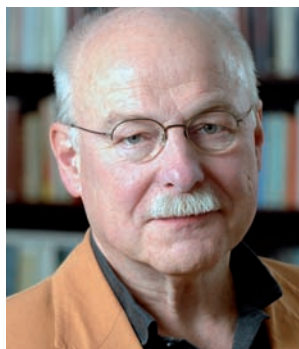

Zur Vernissage am
So. 22. Oktober 2017
um 15:00 Uhr sind Sie
herzlich eingeladen.

Zur Eröffnung spricht der
ehemalige stellvertretende
Chefredakteur des STERN,
Michael Seufert